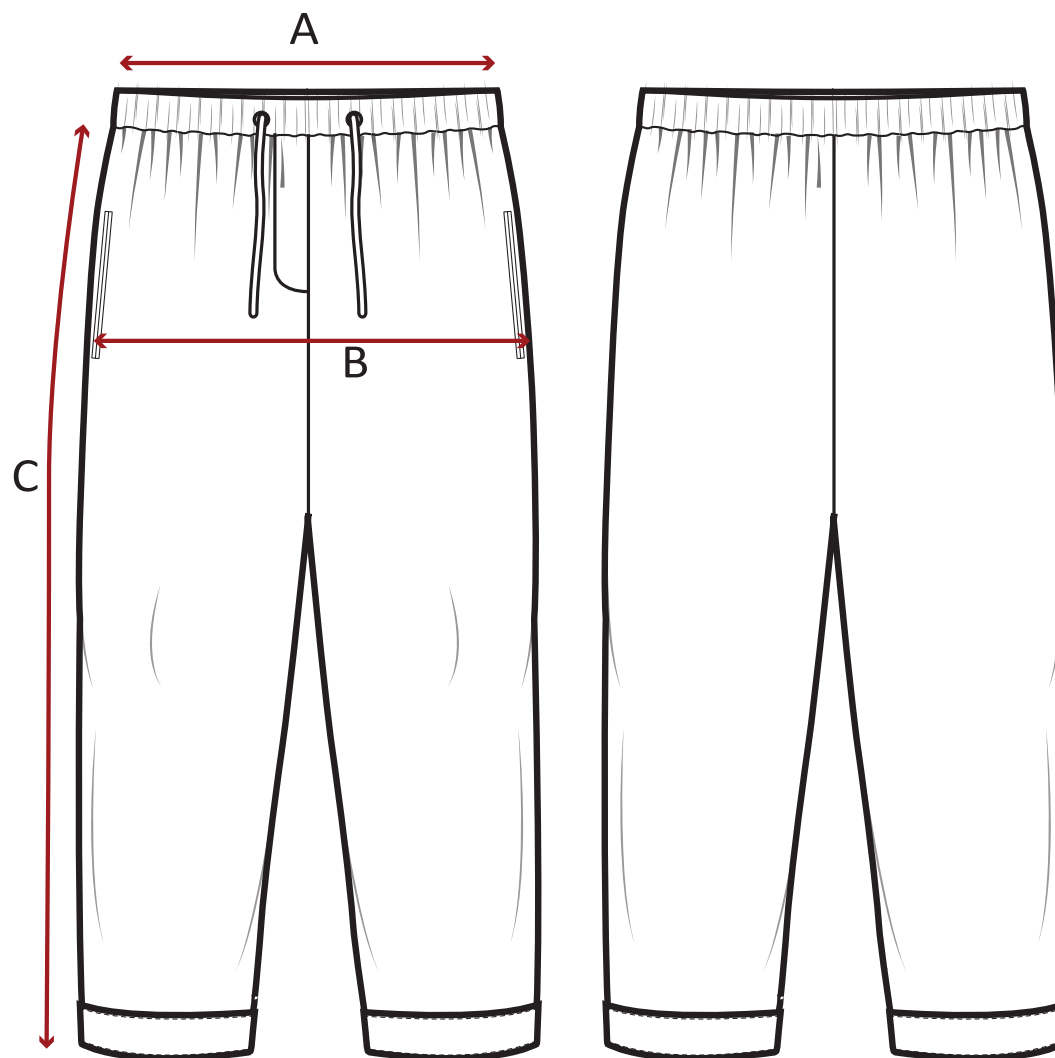

HAUT QAMIS:

	MESURES EN CM	S	M	L	XL	XXL
A	BUSTE	56	58	60	62	64
B	LONGUEUR	106	108	110	112	114

PANTALON QAMIS:

	MESURES EN CM	S	M	L	XL	XXL
A	CEINTURE	34 à 55	36 à 57	38 à 59	40 à 61	42 à 63
B	BASSIN	59	61	63	65	67
C	LONGUEUR	88	90	92	94	96