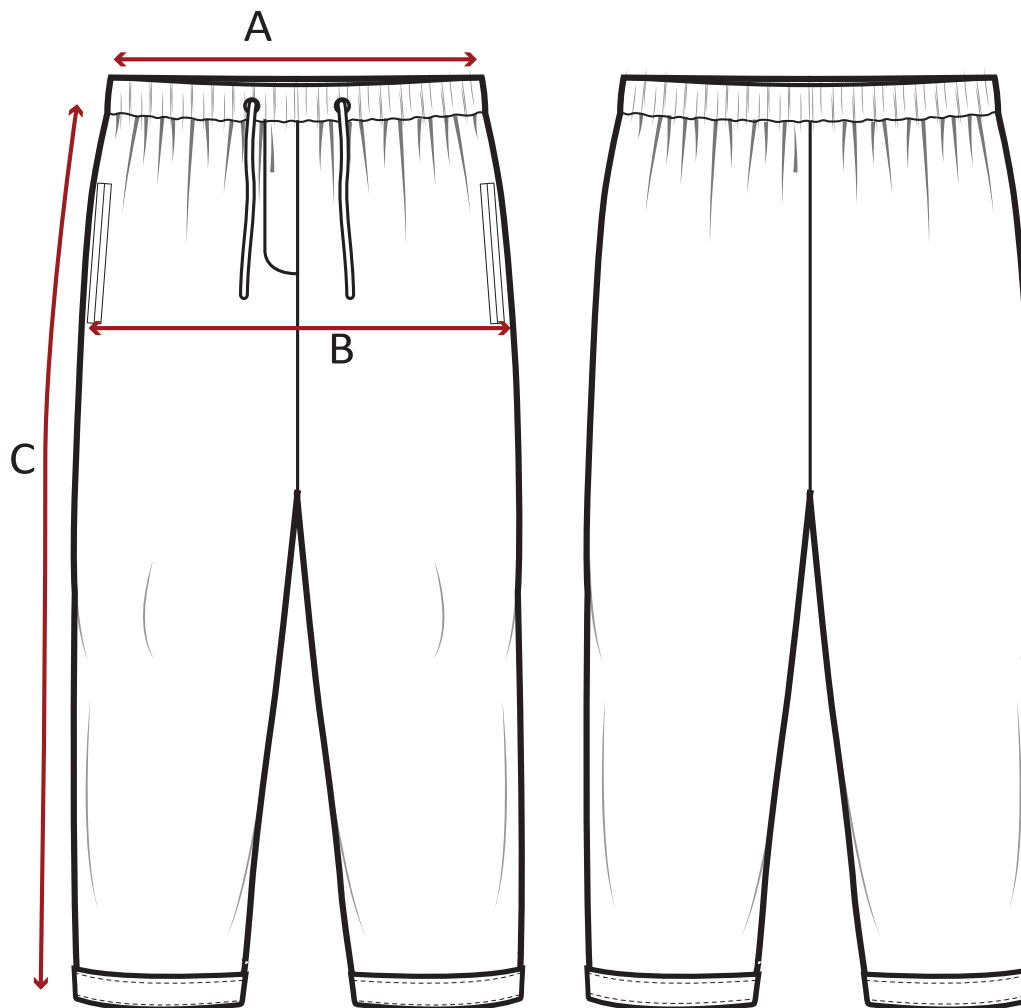

HAUT QAMIS:

	MESURES EN CM	S	M	L	XL	XXL
A	BUSTE	56	58	60	62	64
B	LONGUEUR	106	108	110	112	114

PANTALON QAMIS:

	MESURES EN CM	S	M	L	XL	XXL
A	CEINTURE	35 à 55	36 à 57	38 à 59	40 à 61	42 à 63
B	BASSIN	59	61	63	65	67
C	LONGUEUR	88	90	92	94	96