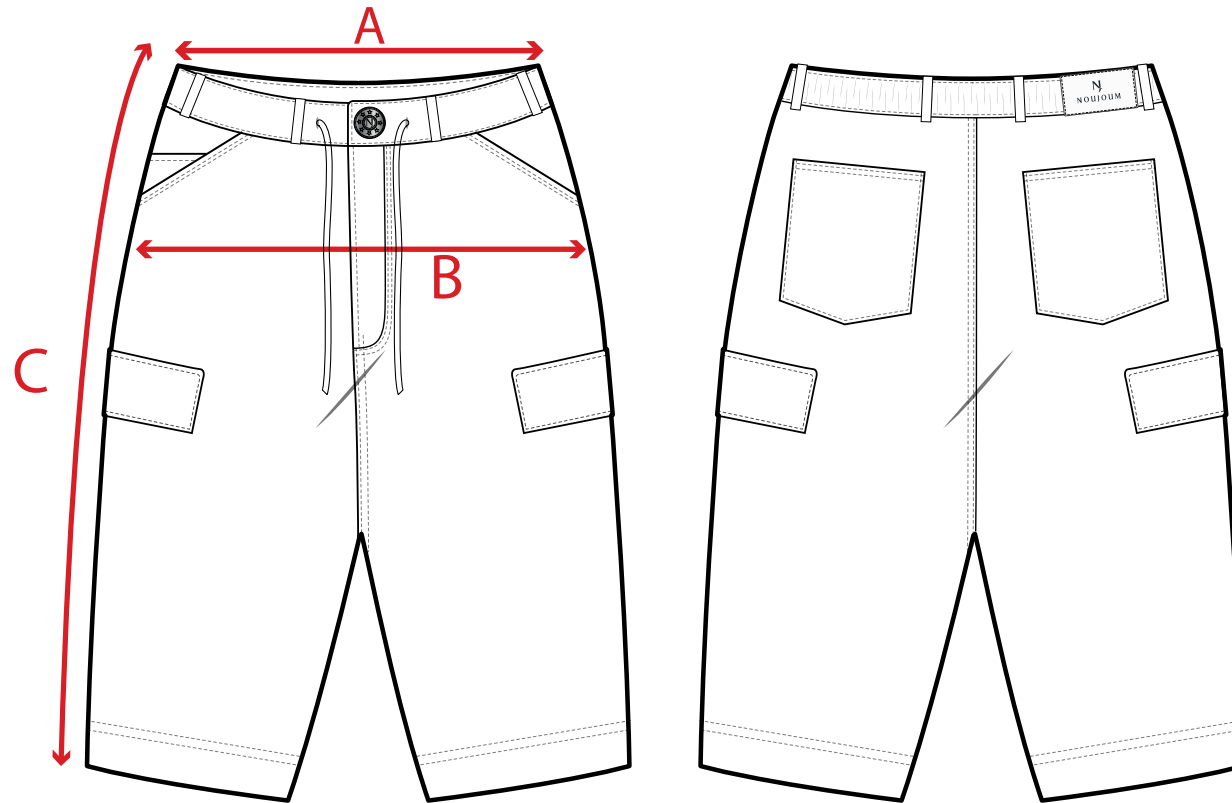

	MEASURES	(+/-)	S	M	L	XL	XXL
A	BUSTE		58	60	62	64	66
B	LONGUEUR AVANT		76	78	80	82	84
C	ÉPAULE À ÉPAULE		56	58	60	62	64
D	LONGUEUR ARRIÈRE		78	80	82	84	86

	MEASURES	(+/-)	S	M	L	XL	XXL
A	CEINTURE		39	41	43	45	47
B	BASSIN		54	56	58	60	62
C	LONGUEUR AVEC CEINTURE		66	68	70	72	74